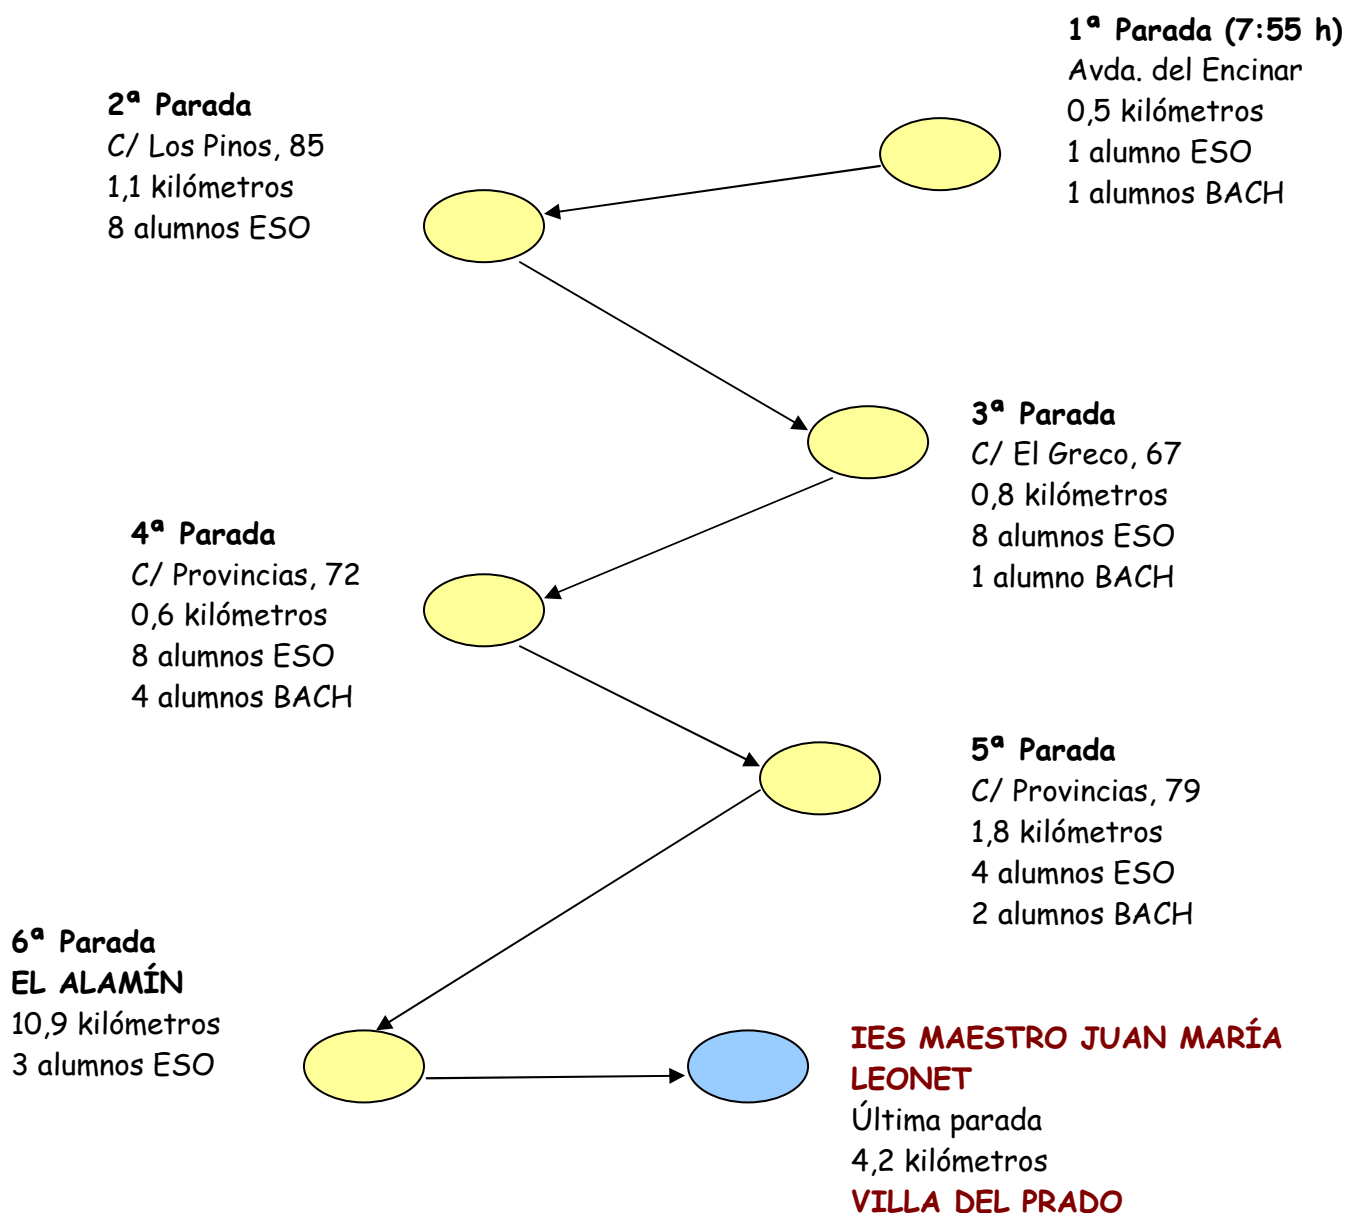

RUTA 3: EL ENCINAR-VILLA DEL PRADO EL ALAMIN-VILLA DEL PRADO

Código de ruta: 28046273-B

Total paradas: 6
Total alumnos: 40
Total kilómetros: 19,9